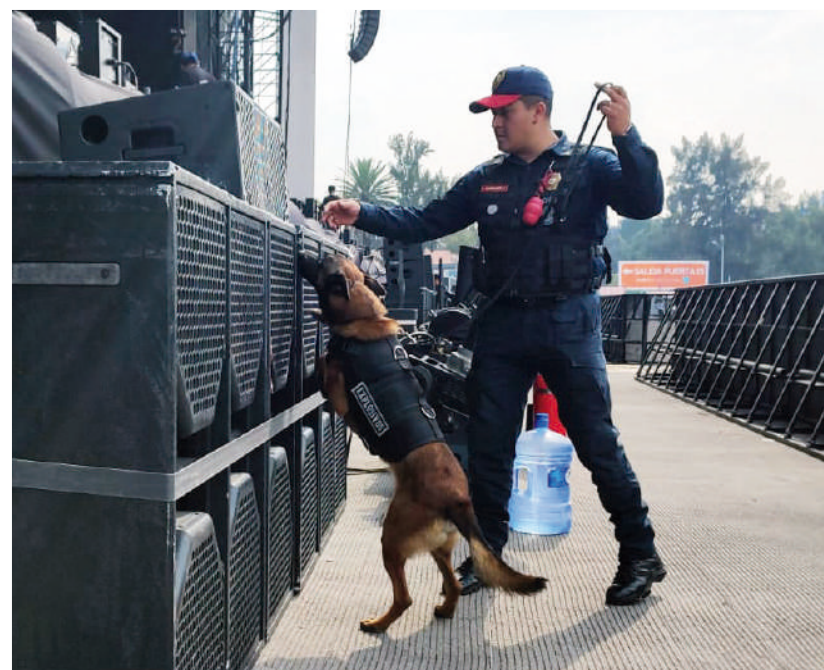

A través de la **Dirección Operativa**, los interesados deberán solicitar y presentar la información de acuerdo a los servicios que desee contratar para que, debidamente, se lleve a cabo un **Plan de Trabajo** para la operación a realizar y funcionamiento de la **Unidad Canina**.

Los Planes de Trabajo consisten en lo siguiente:

- Plan de Seguridad para localización de sustancias nocivas para la salud
- Búsqueda en vehículos con K9 (empleándose distintas modalidades, ya sea para localizar artefactos explosivos o enervantes)
- Búsqueda en interiores de prestatarias
- Búsqueda en áreas abiertas (para detectar artefactos explosivos o enervantes)
- Inspección al Personal
- Barridos de Esterilización para detectar sustancias olorosas a explosivos