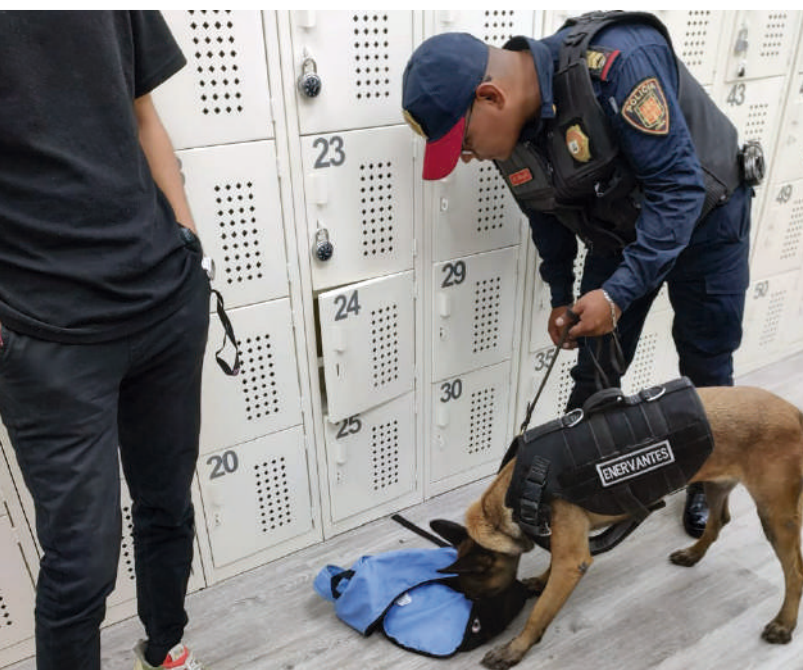

A través de la **Dirección Operativa**, los interesados deberán solicitar y presentar la información de acuerdo a los servicios que desee contratar para que, debidamente, se lleve a cabo un **Plan de Trabajo** para la operación a realizar y funcionamiento de la **Unidad Canina**.

Los Planes de Trabajo consisten en lo siguiente:

- Plan de Seguridad para localización de sustancias nocivas para la salud
- Búsqueda en vehículos con K9 (empleándose distintas modalidades, ya sea para localizar artefactos explosivos o enervantes)
- Búsqueda en interiores de prestatarias
- Búsqueda en áreas abiertas (para detectar artefactos explosivos o enervantes)
- Inspección al Personal
- Barridos de Esterilización para detectar sustancias olorosas a explosivos